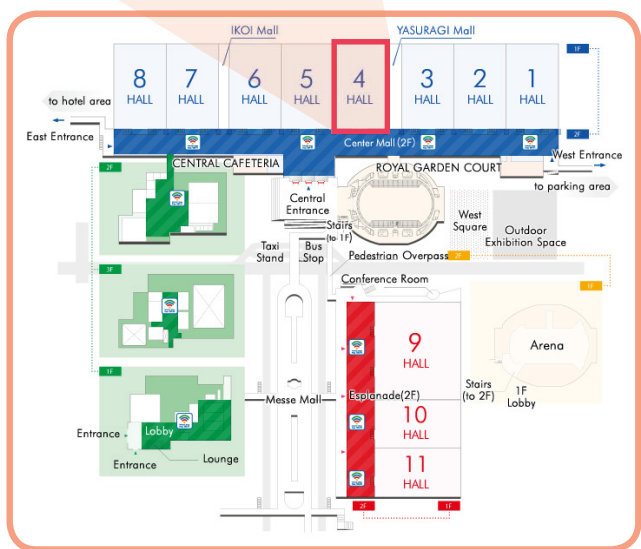

FOODEX JAPAN 2018 Makuhari Messe FLOOR PLAN

Add 2-1, Nakase, Mihama-ku, Chiba-city, 261-8550 Japan
 Website www.jma.or.jp/foodex

FOODEX JAPAN 2018 国際食品・飲料展

4c01-HALL BOOTH INFORMATION

- Jeollanam-do
- Gyeongangbuk-do
- Chungcheongbuk-do
- Gyeonggi-do
- Busan-si
- Gyeongangnam-do
- Gangwon-do
- Jeju-do
- Jeollabuk-do